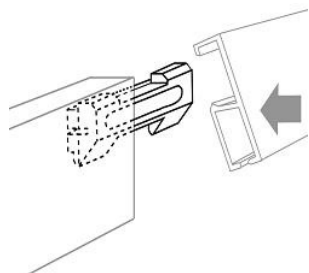

	1 VE (2 Stück)	10 VE (20 Stück)	50 Stück	Tragkraft
Alu Bilderhaken	51819	51651		max. 5 kg

	1 VE (2 Stück)	10 VE (20 Stück)	50 Stück	Tragkraft
Mini Bilderhaken	51821	51654		max. 2,5 kg

	1 VE (2 Stück)	10 VE (20 Stück)	50 Stück	Tragkraft
Großer Bilderhaken	51823	51655		max. 7 kg

	1 VE (2 Stück)	10 VE (20 Stück)	50 Stück	Tragkraft
Kleiner Bilderhaken	51824	51656		max. 5 kg

	1 VE (2 Stück)	10 VE (20 Stück)	50 Stück	Tragkraft
Power Hook	/	51736		max. 7 kg

Galerieschienen Zubehör

Montage

Montage der Galerieschiene

	1 VE (2 Stück)	10 VE (20 Stück)	50 Stück
Wandklemme + Unterlegescheibe	/	/	51650
Schrauben + Dübel (6 mm)	/	/	51649
Schrauben + Hohlraumdübel	/	/	51648
4 Wandklemmen, Unterlegescheiben, Dübel + Schrauben	51801	/	/
4 Wandklemmen, Unterlegescheiben, Hohlraumdübel + Schrauben	51802	/	/