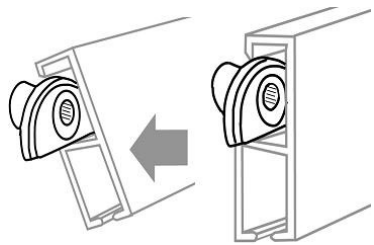

	1 VE (2 Stück)	10 VE (20 Stück)	50 Stück	Tragkraft
Alu Bilderhaken	51819	51651		max. 5 kg

	1 VE (2 Stück)	10 VE (20 Stück)	50 Stück	Tragkraft
Mini Bilderhaken	51821	51654		max. 2,5 kg

	1 VE (2 Stück)	10 VE (20 Stück)	50 Stück	Tragkraft
Großer Bilderhaken	51823	51655		max. 7 kg

	1 VE (2 Stück)	10 VE (20 Stück)	50 Stück	Tragkraft
Kleiner Bilderhaken	51824	51656		max. 5 kg

	1 VE (2 Stück)	10 VE (20 Stück)	50 Stück	Tragkraft
Power Hook	/	51736		max. 7 kg

Galerieschienen Zubehör

Montage