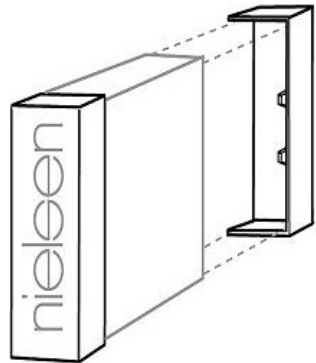

	1 VE (2 Stück)	10 VE (20 Stück)	50 Stück	Tragkraft
Alu Bilderhaken	51819	51651		max. 5 kg

	1 VE (2 Stück)	10 VE (20 Stück)	50 Stück	Tragkraft
Mini Bilderhaken	51821	51654		max. 2,5 kg

	1 VE (2 Stück)	10 VE (20 Stück)	50 Stück	Tragkraft
Großer Bilderhaken	51823	51655		max. 7 kg

	1 VE (2 Stück)	10 VE (20 Stück)	50 Stück	Tragkraft
Kleiner Bilderhaken	51824	51656		max. 5 kg

	1 VE (2 Stück)	10 VE (20 Stück)	50 Stück	Tragkraft
Power Hook	/	51736		max. 7 kg

Galerieschienen Zubehör

Montage

Montage der Galerieschiene

	1 VE (2 Stück)	10 VE (20 Stück)	50 Stück
Wandklemme + Unterlegescheibe	/	/	51650
Schrauben + Dübel (6 mm)	/	/	51649
Schrauben + Hohlraumdübel	/	/	51648
4 Wandklemmen, Unterlegescheiben, Dübel + Schrauben	51801	/	/
4 Wandklemmen, Unterlegescheiben, Hohlraumdübel + Schrauben	51802	/	/