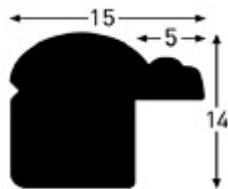

Rahmenprofile Holz |

■ 9 Farben

■ 1 Farbe

■ 1 Farbe

Natur 15

■ 1 Farbe

■ 1 Farbe

■ 1 Farbe

■ 1 Farbe

■ 4 Farben

■ 4 Farben

■ 3 Farben

■ 3 Farben

■ 3 Farben

■ 2 Farben

■ 6 Farben

■ 6 Farben