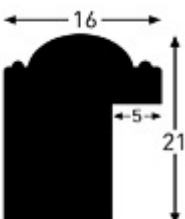

■ 2 Farben

Tiepolo 64

■ 2 Farben

Tradito 14

■ 2 Farben

Tradito 19

■ 2 Farben

Tradito 26

■ 2 Farben

Vazgen Minis 1 - 16 x 21

■ 3 Farben

Vazgen Minis 1 - 16 x 24

■ 3 Farben

Vazgen Minis 2 - 14 x 15

■ 3 Farben

Rahmenprofile Holz |