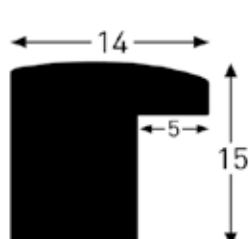

■ 2 Farben

Vazgen Minis 1 - 16 x 21

■ 3 Farben

Vazgen Minis 1 - 16 x 24

■ 3 Farben

Vazgen Minis 2 - 14 x 15

■ 3 Farben

Rahmenprofile Holz |